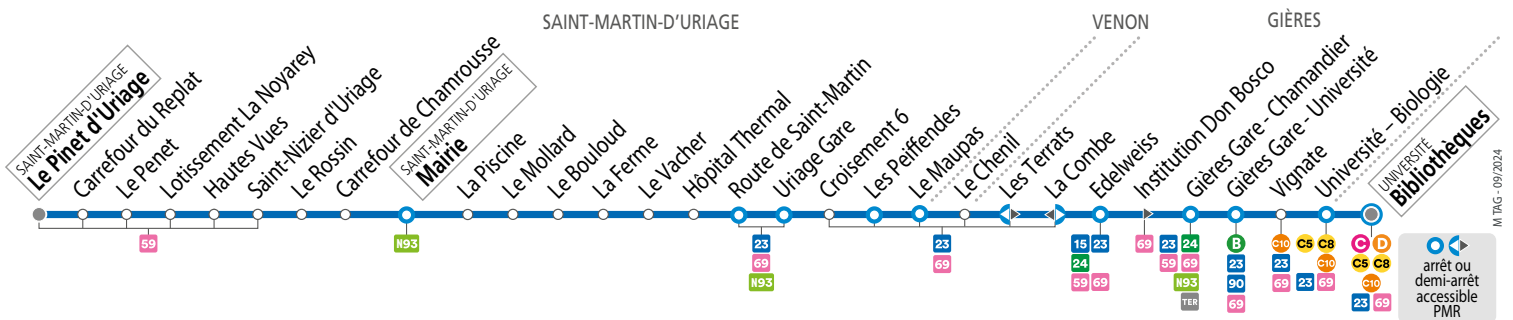

À PARTIR DU 2 SEPTEMBRE
ON VOUS EMMÈNE ENCORE
PLUS LOIN AVEC

NOUVELLE LIGNE PROXIMO

La ligne **T88** rejoint M réso
et devient la ligne **88**

UNIVERSITÉ Bibliothèques

SAINT-MARTIN-D'URIAGE Le Pinet d'Uriage

Relais M réso
 . Tabac du Campus - Université - Bibliothèques
 . Tabac Presse - 158 av. des Thermes - Uriage Gare

. Tabac Presse - 23 Grande Rue - Edelweiss

SEM AINE – les horaires indiqués peuvent varier en fonction des aléas de la circulation